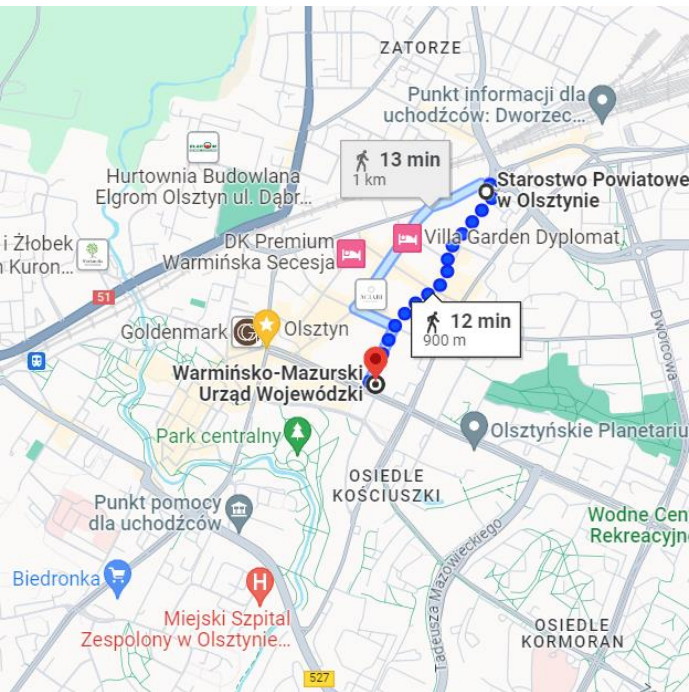

### Muzeum Warmii i Mazur

września 2022 · 📍

ę powitanie Mikołaja Kopernika w Olsztynie za nami. Były pokazy w:  
e z hakownicy, średniowieczne smakołyki, warsztaty rzemieślnicze, c

Kopernik mieszkał w olsztyńskim zamku w latach 1516-1521. Najcer  
ą po jego obecności jest tablica astronomiczna - jedyny ocalały przy  
ka.